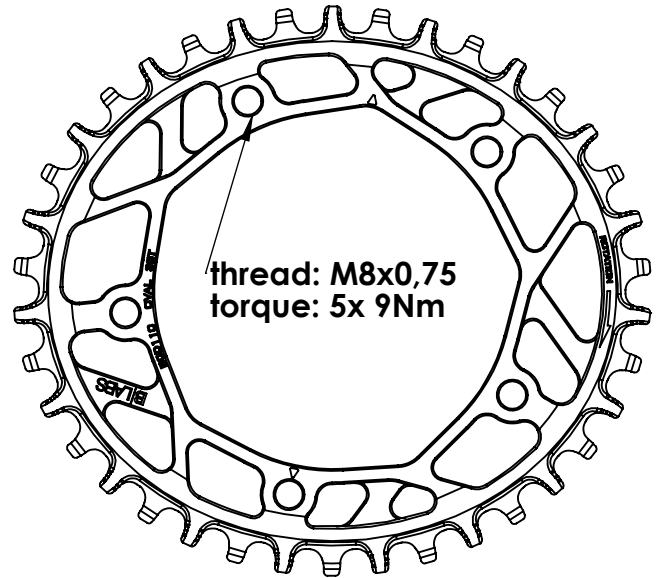

Torques for B-Rings

BCD 104

BCD 110

GXP/BB30/PF30

RF Cinch