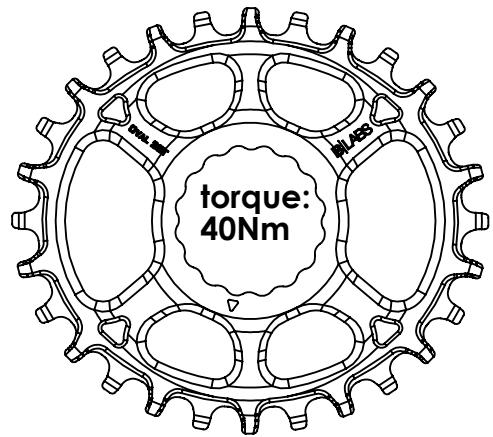

Torques for B-Rings

BCD 104

BCD 110

GXP/BB30/PF30

RF Cinch