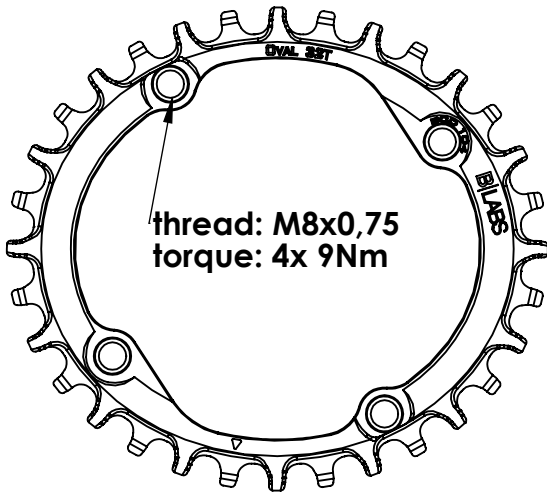

Torques for B-Rings

BCD 104

BCD 110

GXP/BB30/PF30

RF Cinch