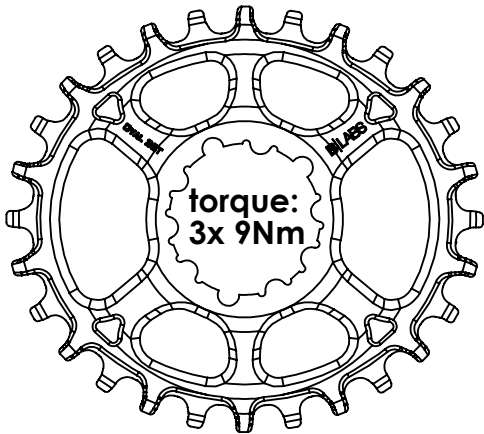

Torques for B-Rings

BCD 104

BCD 110

GXP/BB30/PF30

RF Cinch